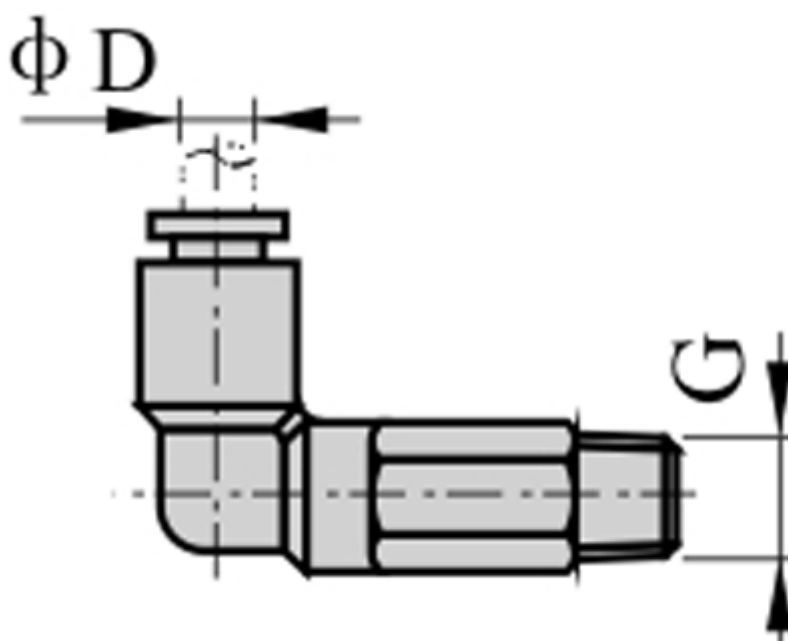

Varenummer: 58EPLL804
Beskrivelse: Fitting EPLL804 lang vinkel
udvendig gevind 1/2", slangediameter 8

Mål

D = 8
Gevind = 1/2"